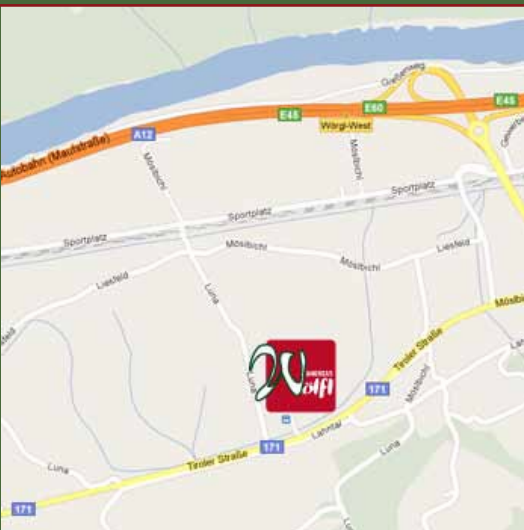

PARTNER TANKSTELLEN-NETZ ÖSTERREICH

AP-TANKSTELLE ANTHERING

AP-Tankstelle
Gewerbestrasse 13
5102 Anthering

AP-TANKSTELLE BRIXLEGG

AP-Tankstelle
Niederfeldweg 9a
6230 Brixlegg

TK TANKSTELLE BÜRS

TK Tankstelle
Bremschstraße 37
6706 Bürs

TK Tankstelle
Bundesstraße B 190
6842 Koblach

TANKSTELLE AUTOHOF KUFSTEIN

Tankstelle Autohof Kufstein
Gewerbepark Süd 6
6330 Kufstein

UNTERER-TANKSTELLE KUNDL

Unterer-Tankstelle

Luna 32

6250 Kundl

AP-Tankstelle

Südstrasse 3

3382 Loosdorf

AP-TANKSTELLE LOOSDORF

WÖFL ORT IM INNKREIS

Wöfl Ort im Innkreis

A 8 Exit Ort i. I.

Gew.gebiet Kammer B 143

4981 Reichersberg

MONTEX-TANKSTELLE

Montex-Tankstelle
9602 Thörl-Maglern

Andreas Wölfl
Bayernstraße 24
5071 Wals-Siezenheim

WÖFL WALS

Wiener Neudorf A2
Im Felberbrunn 4
2340 Mödling

WÖLFL - IMMER FÜR SIE DA:

Andreas Wölfl Transport GmbH