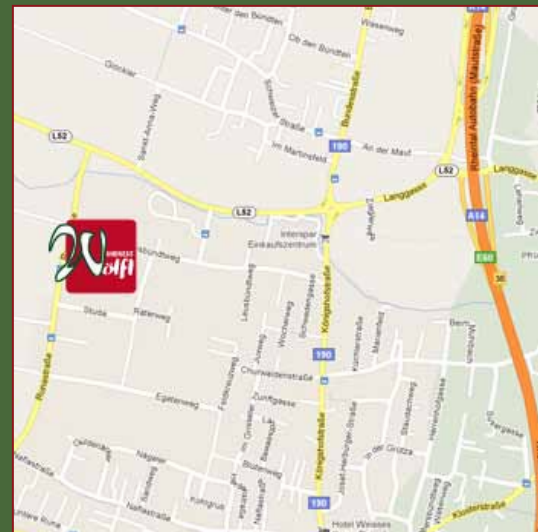

TK TANKSTELLE FELDKIRCH

TK Tankstelle
Studa 3a
6800 Feldkirch