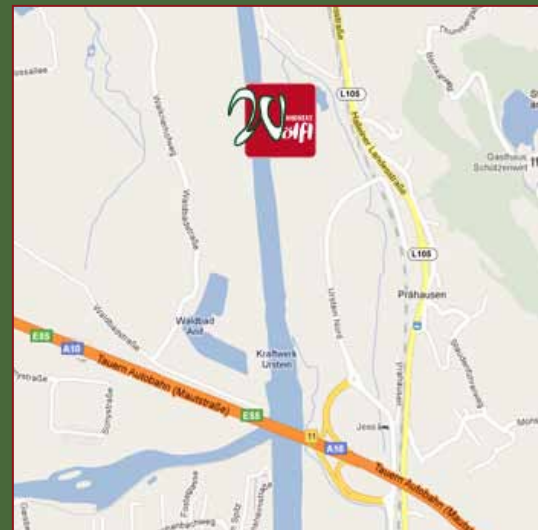

PARTNER TANKSTELLEN-NETZ ÖSTERREICH

AP-TANKSTELLE ANTHERING

AP-Tankstelle
Gewerbestrasse 13
5102 Anthering

AP-TANKSTELLE BRIXLEGG

AP-Tankstelle
Niederfeldweg 9a
6230 Brixlegg

TK TANKSTELLE BÜRS

TK Tankstelle
Bremschstraße 37
6706 Bürs

TK Tankstelle
Bundesstraße B 190
6842 Koblach

TANKSTELLE AUTOHOF KUFSTEIN

Tankstelle Autohof Kufstein
Gewerbepark Süd 6
6330 Kufstein

UNTERER-TANKSTELLE KUNDL

Unterer-Tankstelle

Luna 32

6250 Kundl

AP-Tankstelle

Südstrasse 3

3382 Loosdorf

AP-TANKSTELLE LOOSDORF

WÖFL ORT IM INNKREIS

Wöfl Ort im Innkreis

A 8 Exit Ort i. I.

Gew.gebiet Kammer B 143

4981 Reichersberg

AP-Tankstelle (Roth-Tank)

Rossiweg 1

Gewerbepark Wechselland

8244 Schaffern

AP-TANKSTELLE (ROTH-TANK) SCHÄFFERN

UNTERER-TANKSTELLE ST. MICHAEL

Unterer Tankstelle
Murstalerstraße 579
5582 Sankt Michael

AP-Tankstelle
Urstein Nord 75
5412 Puch bei Hallein