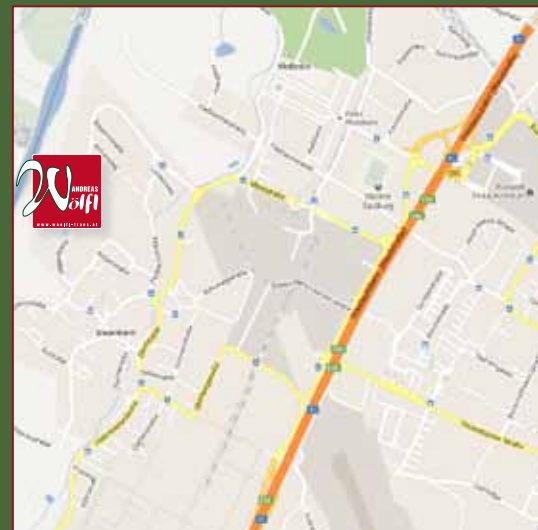

TK Tankstelle
Bundesstraße B 190
6842 Koblach

TANKSTELLE AUTOHOF KUFSTEIN

Tankstelle Autohof Kufstein
Gewerbepark Süd 6
6330 Kufstein

UNTERER-TANKSTELLE KUNDL

Unterer-Tankstelle

Luna 32

6250 Kundl

AP-Tankstelle

Südstrasse 3

3382 Loosdorf

AP-TANKSTELLE LOOSDORF

WÖFL ORT IM INNKREIS

Wöfl Ort im Innkreis

A 8 Exit Ort i. I.

Gew.gebiet Kammer B 143

4981 Reichersberg

AP-Tankstelle (Roth-Tank)

Rossiweg 1

Gewerbepark Wechselland

8244 Schaffern

AP-TANKSTELLE (ROTH-TANK) SCHÄFFERN

UNTERER-TANKSTELLE ST. MICHAEL

Unterer Tankstelle
Murstalerstraße 579
5582 Sankt Michael

AP-Tankstelle
Urstein Nord 75
5412 Puch bei Hallein

MONTEX-TANKSTELLE

Montex-Tankstelle
9602 Thörl-Maglern

Andreas Wölfl
Bayernstraße 24
5071 Wals-Siezenheim

WÖFL WALS

Wiener Neudorf A2
Im Felberbrunn 4
2340 Mödling

WÖLFL - IMMER FÜR SIE DA:

Andreas Wölfl Transport GmbH